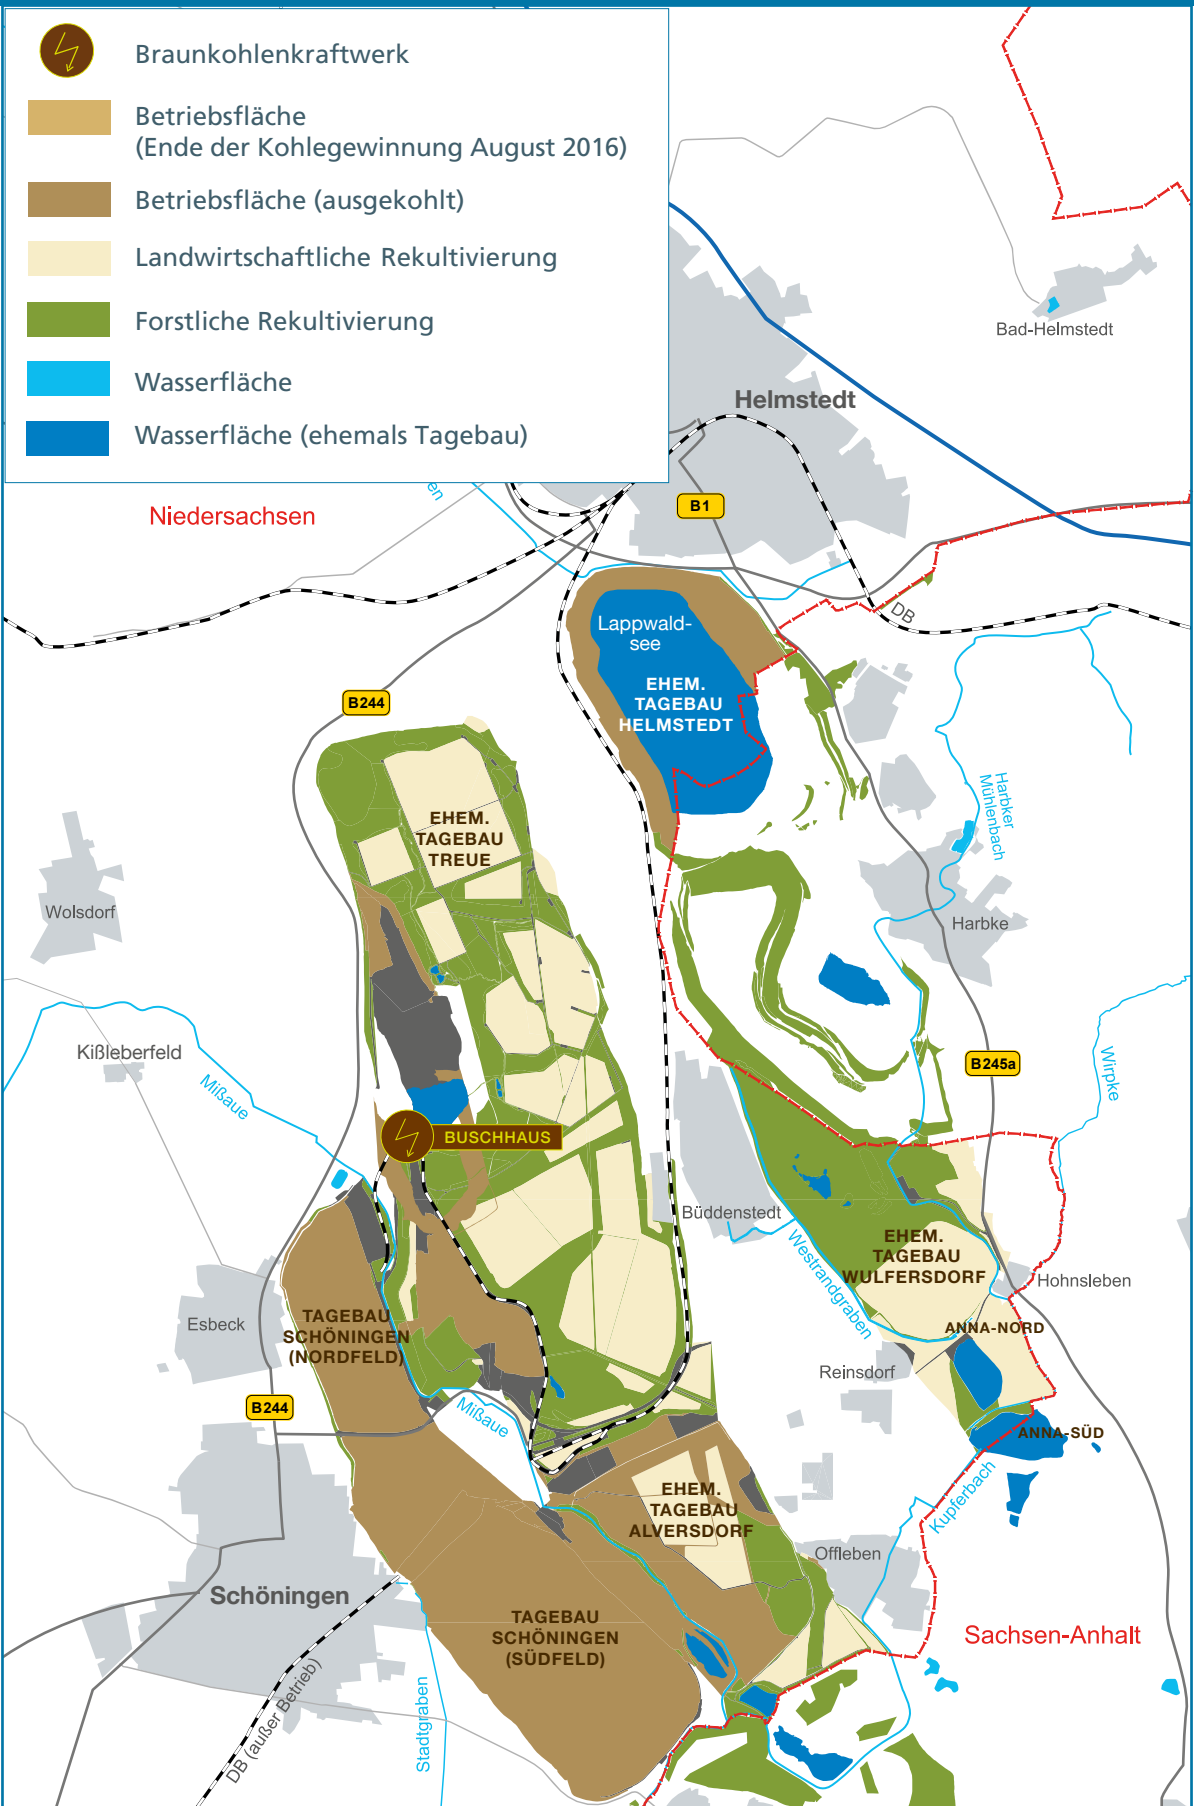

Helmstedter Braunkohlenrevier

Braunkohlenkraftwerk

Betriebsfläche
(Ende der Kohlegewinnung August 2016)

Betriebsfläche (ausgekohlt)

Landwirtschaftliche Rekultivierung

Forstliche Rekultivierung

Wasserfläche

Wasserfläche (ehemals Tagebau)

Niedersachsen

Sachsen-Anhalt