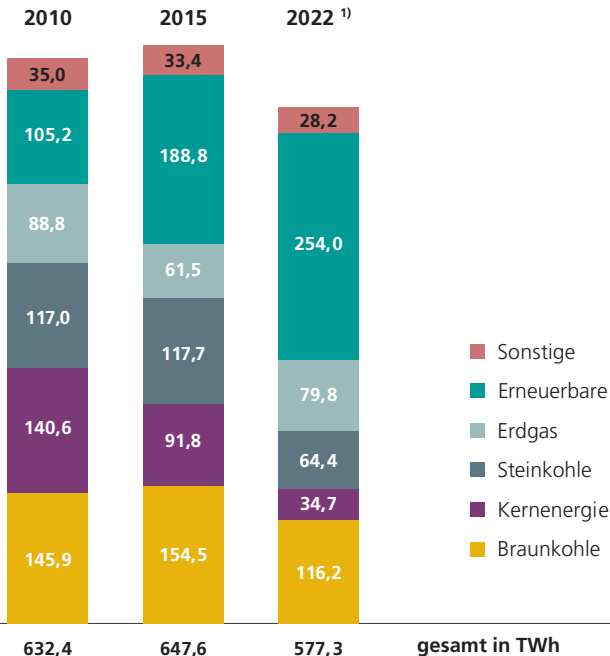

BRUTTOSTROMERZEUGUNG ALLER KRAFTWERKE IN DEUTSCHLAND

Daten (vorläufig): Arbeitsgemeinschaft Energiebilanzen e. V., Stand: 02/2023